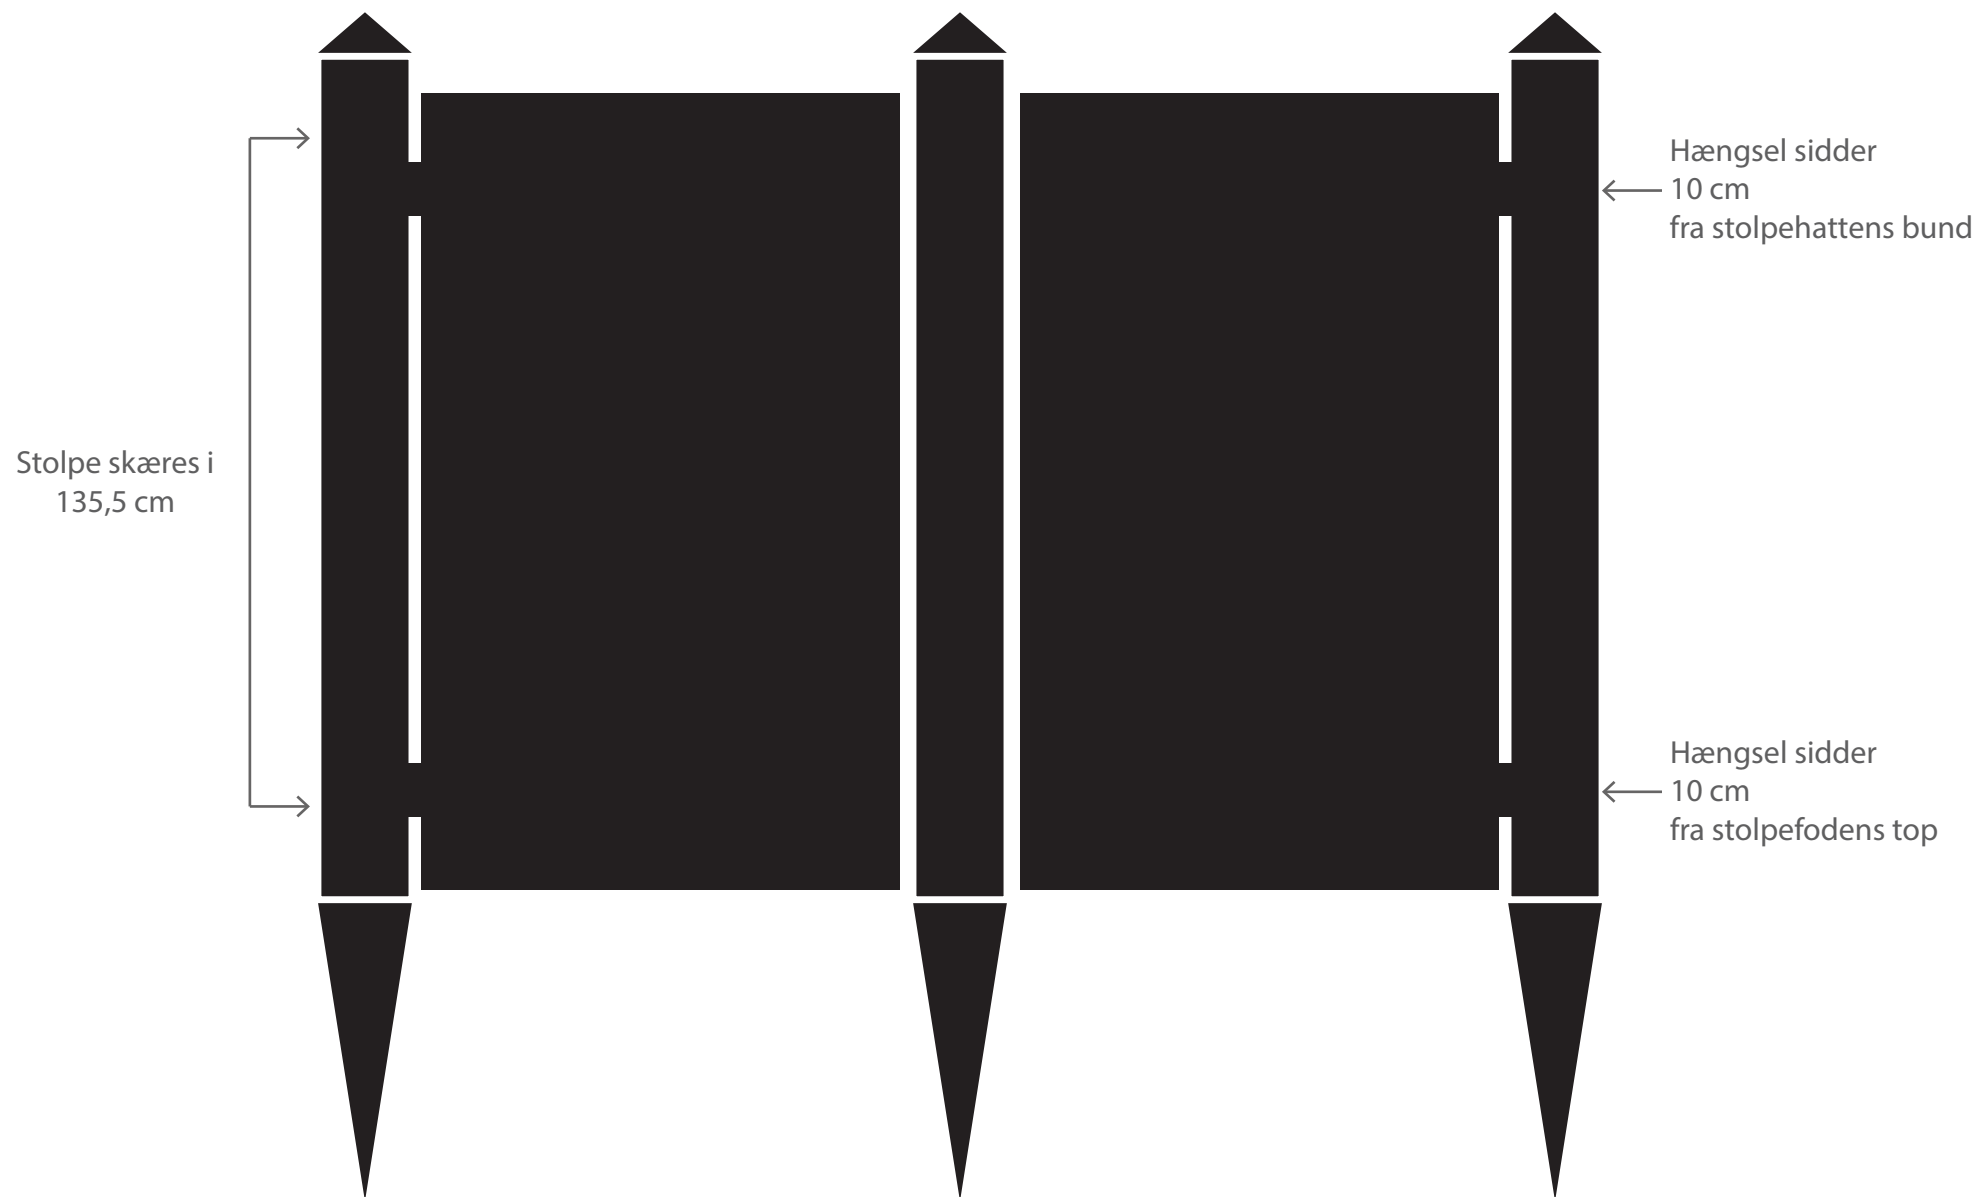

Oppefra

MÅL PÅ HELE STATIONEN

Bredde = 143,4 cm

Dybde = 84,2 cm

Forfra

Fra siden

Reglar skæres i samme
længde som hegnet
120 cm

Reglar monteres direkte
på stolpen og hegnet
monteres med holdere på
reglar.