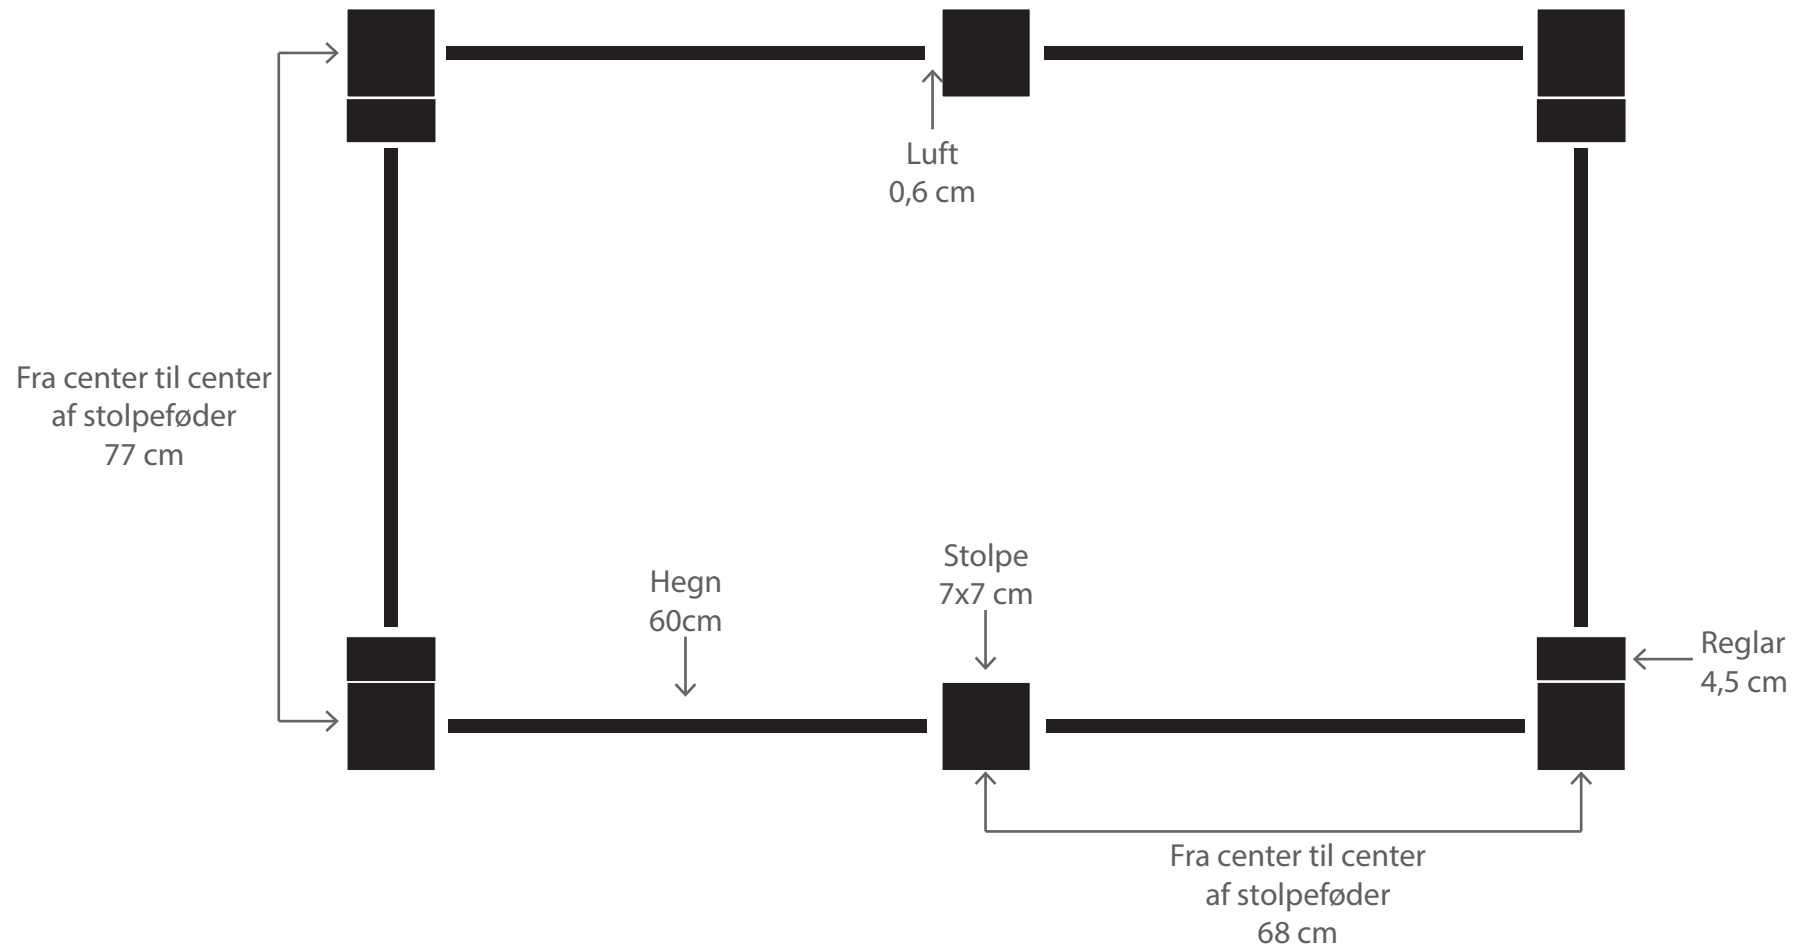

Oppefra

MÅL PÅ HELE STATIONEN

Bredde = 143,4 cm

Dybde = 84,2 cm

Forfra

Fra siden

Reglar skæres i samme
længde som hegnet
120 cm

Reglar monteres direkte
på stolpen og hegnet
monteres med holdere på
reglar.